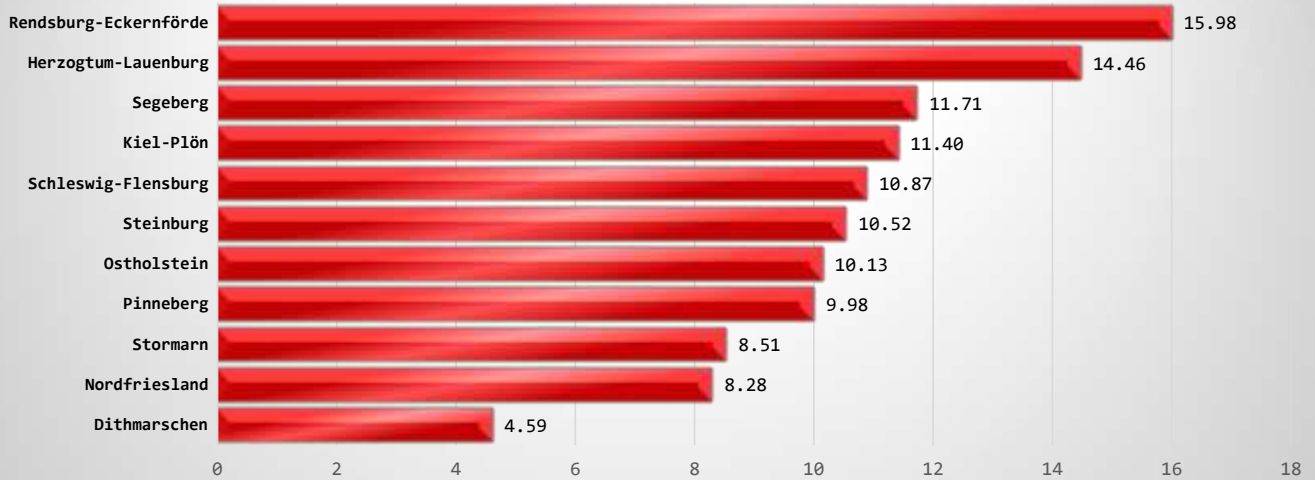

WOCHENAUSWERTUNG SCHLESWIG - HOLSTEIN CUP 2024

Durchschnitts Kilometer pro Teilnehmer CW

GESAMTKILOMETER CUP-WOCHE : 5.534,06 KM