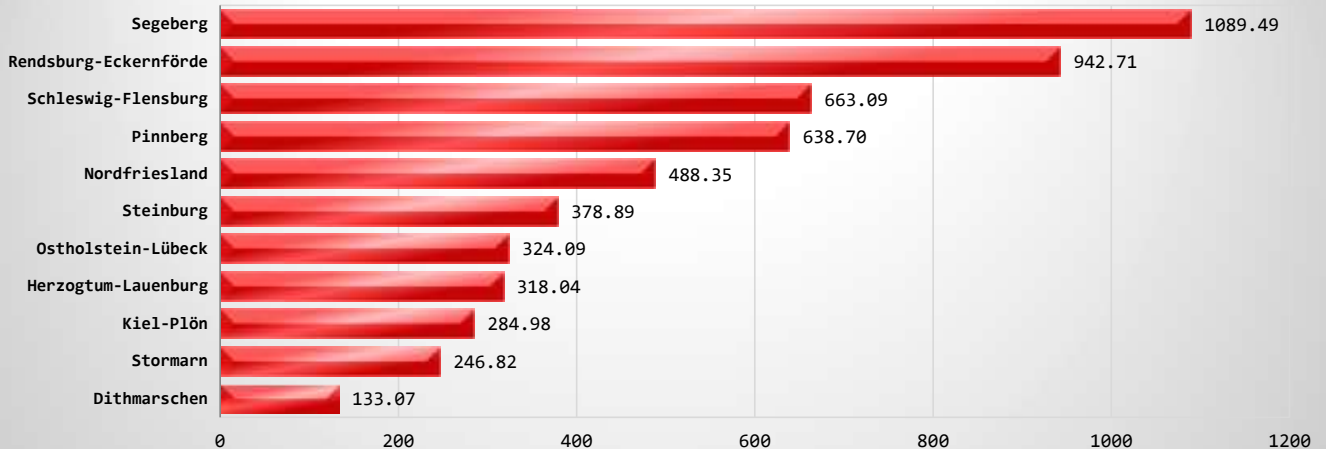

Gesamtkilometer Cup-Woche

Top 3 Fahrer CW

1	SE010	Rabea	114,50 KM
2	NF043	Gesche	60,50 KM
3	PI055	Angela	42,60 KM

**Gesamt Fahrer CW
1.040,06 KM**

Top 3 Reiter CW

1	RD046	Markus	133,35 KM
2	SL048	Friederieke	96,60 KM
3	SE045	Ursula	95,71 KM

**Gesamt Reiter CW
4.222,52 KM**

Top 3 Säumer CW

1	ST0020	Birgit	76,24 KM
2	NF026	Melanie	42,87 KM
3	SL060	Nancy	32,80 KM

**Gesamt Säumer CW
259,72 KM**

14. CUP - WOCHE

25.05 - 31.05.2024