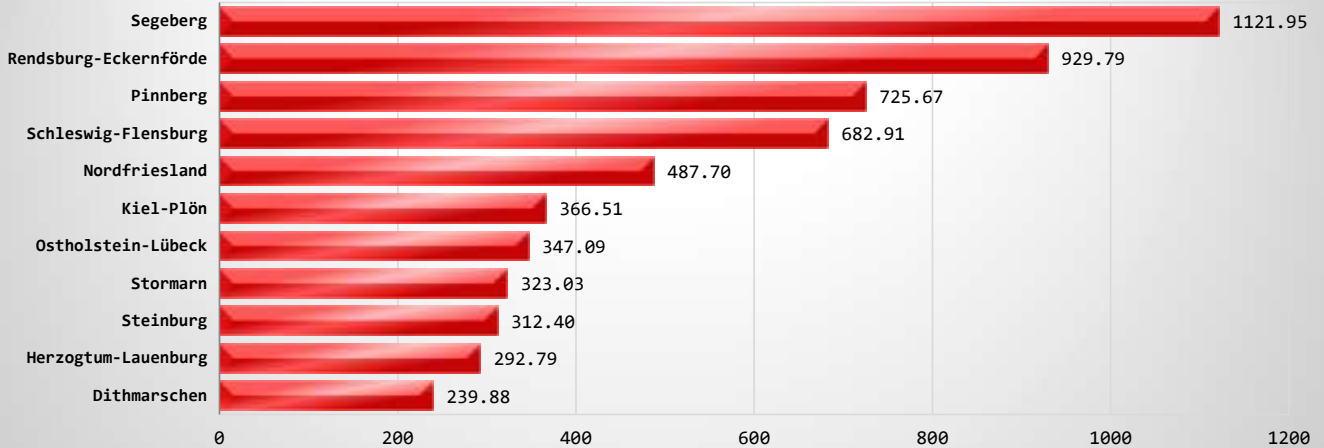

Gesamtkilometer Cup-Woche

Top 3 Fahrer CW

1	PI055	Angela	115,40 KM
2	SE024	Lena	100,10 KM
3	SE010	Rabea	81,50 KM

**Gesamt Fahrer CW
1.220,13 KM**

Top 3 Reiter CW

1	SE064	Inken	143,28 KM
2	SL051	Dörte	126,17 KM
3	RD046	Markus	110,77 KM

**Gesamt Reiter CW
4.381,52 KM**

Top 3 Säumer CW

1	ST0020	Birgit	83,67 KM
2	NF026	Melanie	28,15 KM
3	OH028	Martina	21,02 KM

**Gesamt Säumer CW
221,27 KM**

18 CUP - WOCHE

21.06 - 28.06.2024