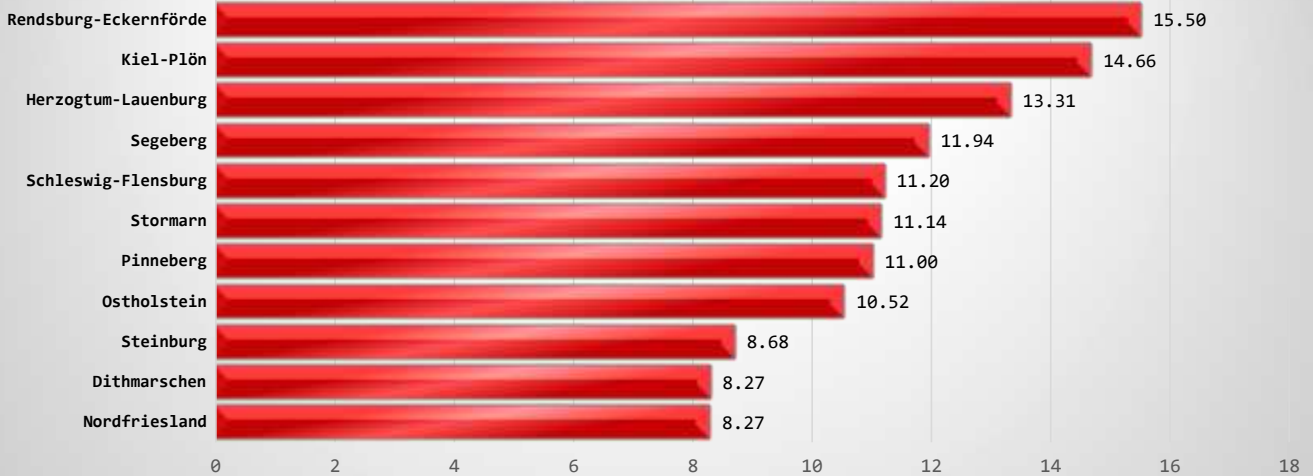

WOCHENAUSWERTUNG SCHLESWIG - HOLSTEIN CUP 2024

Durchschnitts Kilometer pro Teilnehmer CW

GESAMTKILOMETER CUP-WOCHE : 5.829,72 KM