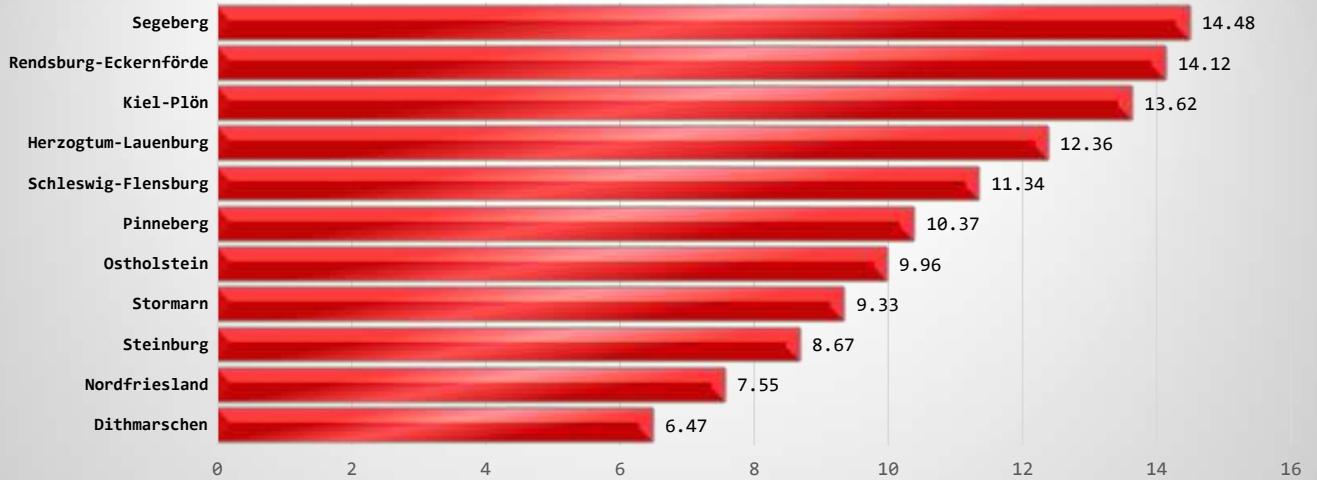

WOCHENAUSWERTUNG SCHLESWIG - HOLSTEIN CUP 2024

Durchschnitts Kilometer pro Teilnehmer CW

GESAMTKILOMETER CUP-WOCHE : 5.695,38 KM

Gesamtkilometer Cup-Woche

Top 3 Fahrer CW

1	SE010	Rabea	130,50 KM
2	KI025	Sabine	90,64 KM
3	SE007	Andrea	81,34 KM

**Gesamt Fahrer CW
1.455,06 KM**

Top 3 Reiter CW

1	SE064	Inken	97,25 KM
2	RD024	Annika	80,86 KM
3	HL001	Janina	79,70 KM

**Gesamt Reiter CW
4.029,23 KM**

Top 3 Säumer CW

1	ST0020	Birgit	64,50 KM
2	SL060	Nancy	30,90 KM
3	NF003	Stacy	19,26 KM

**Gesamt Säumer CW
211,09 KM**

15. CUP - WOCHE

01.06 - 07.06.2024