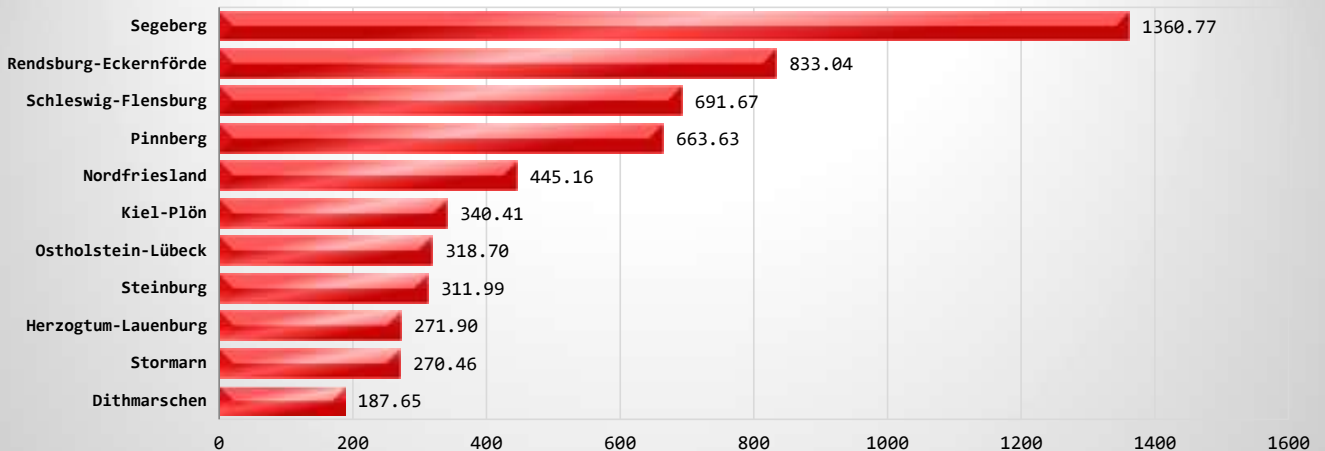

WOCHENAUSWERTUNG SCHLESWIG - HOLSTEIN CUP 2024

Durchschnitts Kilometer pro Teilnehmer CW

GESAMTKILOMETER CUP-WOCHE : 5.695,38 KM

Gesamtkilometer Cup-Woche

Top 3 Fahrer CW

1	SE010	Rabea	130,50 KM
2	KI025	Sabine	90,64 KM
3	SE007	Andrea	81,34 KM

**Gesamt Fahrer CW
1.455,06 KM**

Top 3 Reiter CW

1	SE064	Inken	97,25 KM
2	RD024	Annika	80,86 KM
3	HL001	Janina	79,70 KM

**Gesamt Reiter CW
4.029,23 KM**

Top 3 Säumer CW

1	ST0020	Birgit	64,50 KM
2	SL060	Nancy	30,90 KM
3	NF003	Stacy	19,26 KM

**Gesamt Säumer CW
211,09 KM**

15. CUP - WOCHE

01.06 - 07.06.2024