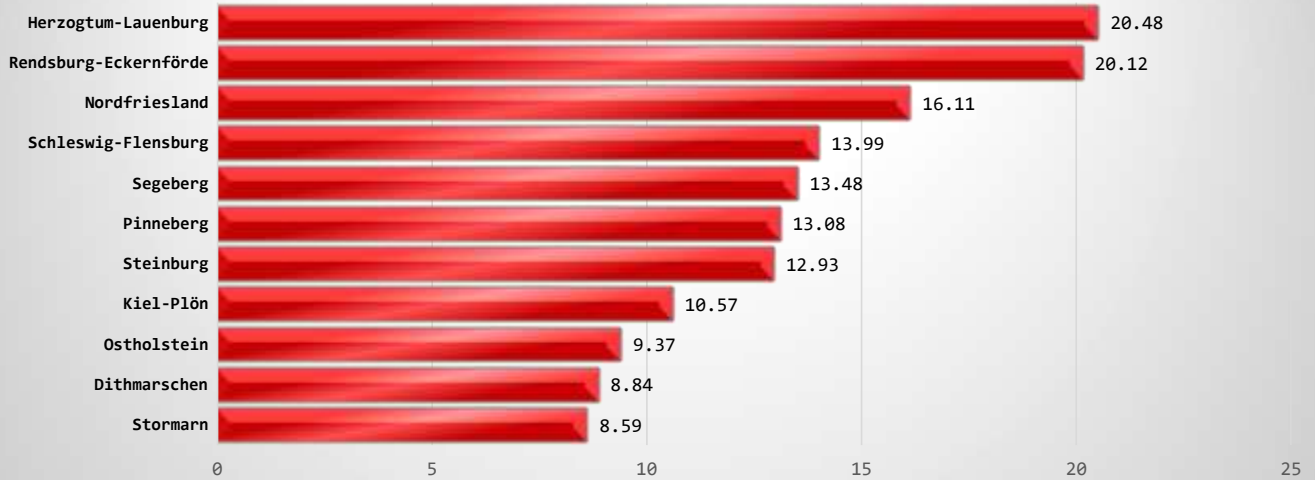

WOCHENAUSWERTUNG SCHLESWIG - HOLSTEIN CUP 2024

Durchschnitts Kilometer pro Teilnehmer CW

GESAMTKILOMETER CUP-WOCHE : 7.093,22 KM

Gesamtkilometer Cup-Woche

Top 3 Fahrer CW

1	PI055	Angela	163,80 KM
2	SE010	Rabea	130,50 KM
3	RD003	Thea	124,13 KM

**Gesamt Fahrer CW
1.629,27 KM**

Top 3 Reiter CW

1	RD046	Markus	163,44 KM
2	SL048	Friederieke	93,60 KM
3	SL051	Dörte	89,83 KM

**Gesamt Reiter CW
5.191,80 KM**

Top 3 Säumer CW

1	NF026	Melanie	52,21 KM
2	ST0020	Birgit	41,85 KM
3	OH028	Martina	27,19 KM

**Gesamt Säumer CW
237,75 KM**

13. CUP - WOCHE

18.05 - 24.05.2024