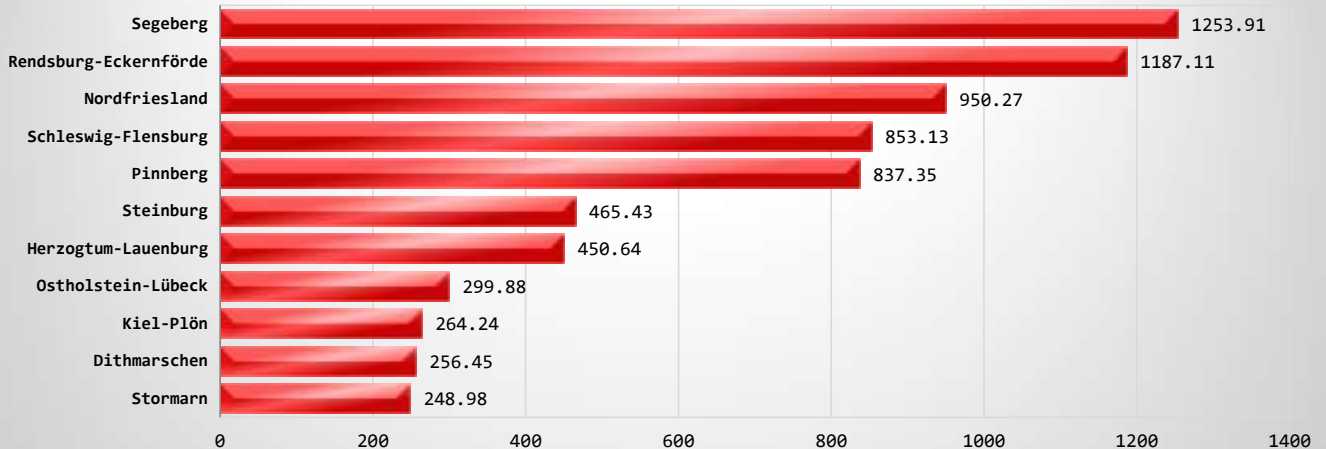

WOCHENAUSWERTUNG SCHLESWIG - HOLSTEIN CUP 2024

Durchschnitts Kilometer pro Teilnehmer CW

GESAMTKILOMETER CUP-WOCHE : 7.093,22 KM

Gesamtkilometer Cup-Woche

Top 3 Fahrer CW

1	PI055	Angela	163,80 KM
2	SE010	Rabea	130,50 KM
3	RD003	Thea	124,13 KM

**Gesamt Fahrer CW
1.629,27 KM**

Top 3 Reiter CW

1	RD046	Markus	163,44 KM
2	SL048	Friederieke	93,60 KM
3	SL051	Dörte	89,83 KM

**Gesamt Reiter CW
5.191,80 KM**

Top 3 Säumer CW

1	NF026	Melanie	52,21 KM
2	ST0020	Birgit	41,85 KM
3	OH028	Martina	27,19 KM

**Gesamt Säumer CW
237,75 KM**

13. CUP - WOCHE

18.05 - 24.05.2024