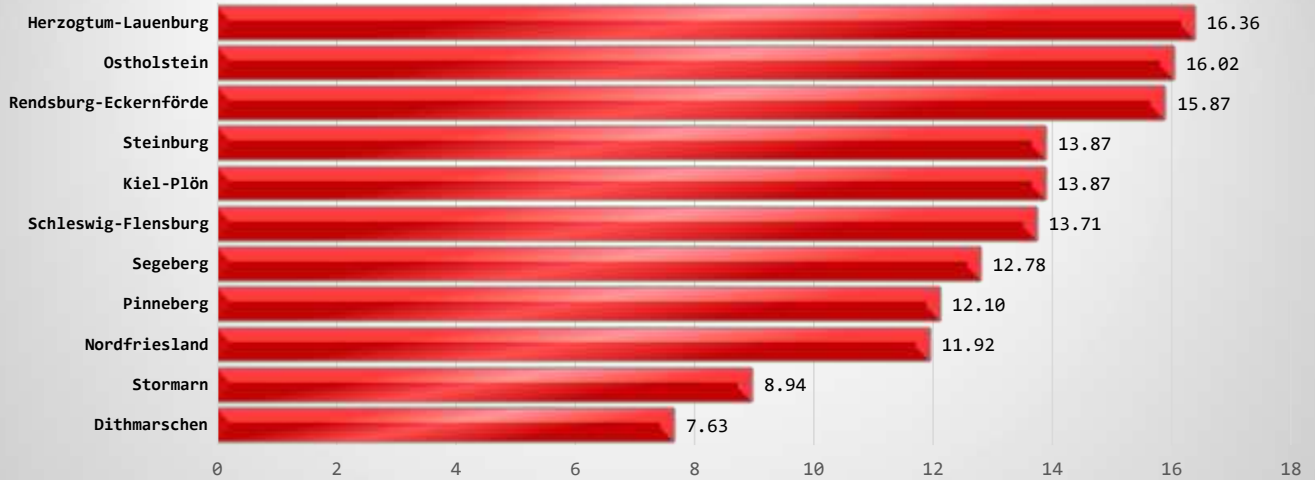

WOCHENAUSWERTUNG SCHLESWIG - HOLSTEIN CUP 2024

Durchschnitts Kilometer pro Teilnehmer CW

GESAMTKILOMETER CUP-WOCHE : 6.647,92 KM

Gesamtkilometer Cup-Woche

Top 3 Fahrer CW

1	SE010	Rabea	163,20 KM
2	NF043	Gesche	154,40 KM
3	SL063	Anke	57,25 KM

**Gesamt Fahrer CW
1.288,53 KM**

Top 3 Reiter CW

1	RD047	Jomi	131,93 KM
2	OH003	Alexandra	131,93 KM
3	SL051	Dörte	115,46 KM

**Gesamt Reiter CW
5.048,04 KM**

Top 3 Säumer CW

1	ST0020	Birgit	53,83 KM
2	OH028	Martina	32,32 KM
3	SL060	Nancy	29,40 KM

**Gesamt Säumer CW
269,42 KM**

12 CUP - WOCHE

11.05 - 17.05.2024