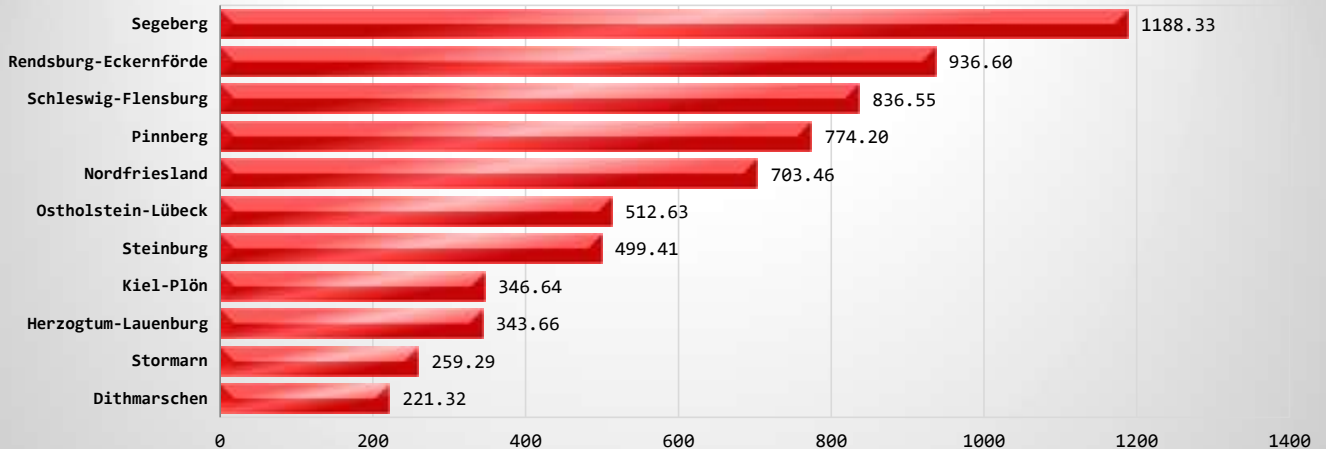

WOCHENAUSWERTUNG SCHLESWIG - HOLSTEIN CUP 2024

Durchschnitts Kilometer pro Teilnehmer CW

GESAMTKILOMETER CUP-WOCHE : 6.647,92 KM

Gesamtkilometer Cup-Woche

Top 3 Fahrer CW

1	SE010	Rabea	163,20 KM
2	NF043	Gesche	154,40 KM
3	SL063	Anke	57,25 KM

**Gesamt Fahrer CW
1.288,53 KM**

Top 3 Reiter CW

1	RD047	Jomi	131,93 KM
2	OH003	Alexandra	131,93 KM
3	SL051	Dörte	115,46 KM

**Gesamt Reiter CW
5.048,04 KM**

Top 3 Säumer CW

1	ST0020	Birgit	53,83 KM
2	OH028	Martina	32,32 KM
3	SL060	Nancy	29,40 KM

**Gesamt Säumer CW
269,42 KM**

12 CUP - WOCHE

11.05 - 17.05.2024