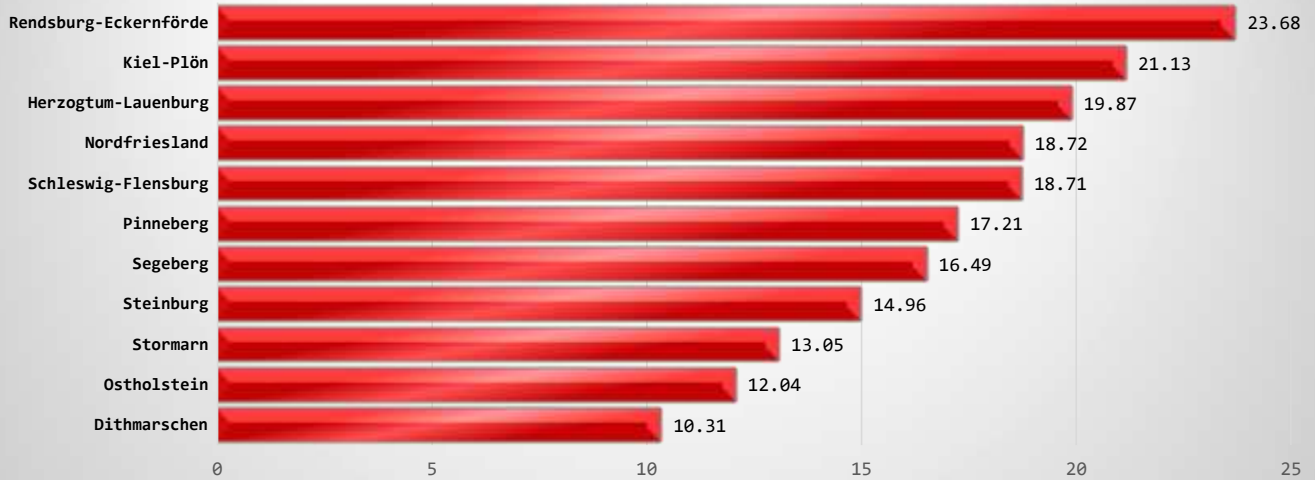

WOCHENAUSWERTUNG SCHLESWIG - HOLSTEIN CUP 2024

Durchschnitts Kilometer pro Teilnehmer CW

GESAMTKILOMETER CUP-WOCHE : 8.775,04 KM

Gesamtkilometer Cup-Woche

Top 3 Fahrer CW

1	SE010	Rabea	161,40 KM
2	NF043	Gesche	152,90 KM
3	PI055	Angele	66,20 KM
Gesamt Fahrer CW			
1.665,50 KM			

Top 3 Reiter CW

1	SL051	Dörte	141,12 KM
2	SE064	Inken	125,03 KM
3	KI027	Ingrun	122,80 KM
Gesamt Reiter CW			
6.772,67 KM			

Top 3 Säumer CW

1	OH028	Martina	43,95 KM
2	SL060	Nancy	32,00 KM
3	SL050	Finja	31,10 KM
Gesamt Säumer CW			
321,07 KM			

10. CUP - WOCHE

20.04 - 03.05.2024