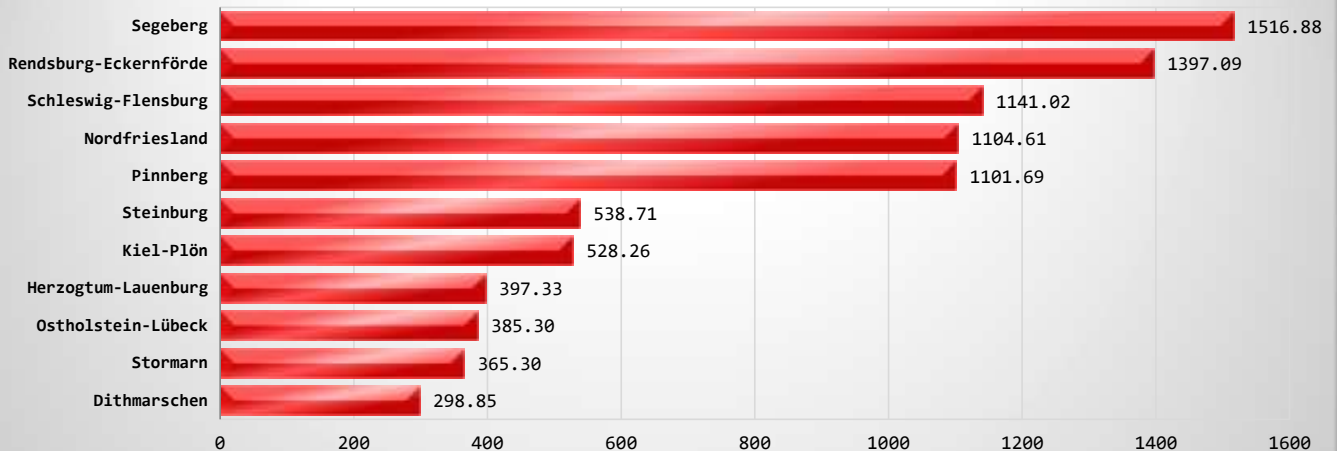

WOCHENAUSWERTUNG SCHLESWIG - HOLSTEIN CUP 2024

Durchschnitts Kilometer pro Teilnehmer CW

GESAMTKILOMETER CUP-WOCHE : 8.775,04 KM

Gesamtkilometer Cup-Woche

Top 3 Fahrer CW

1	SE010	Rabea	161,40 KM
2	NF043	Gesche	152,90 KM
3	PI055	Angele	66,20 KM
Gesamt Fahrer CW			
1.665,50 KM			

Top 3 Reiter CW

1	SL051	Dörte	141,12 KM
2	SE064	Inken	125,03 KM
3	KI027	Ingrun	122,80 KM
Gesamt Reiter CW			
6.772,67 KM			

Top 3 Säumer CW

1	OH028	Martina	43,95 KM
2	SL060	Nancy	32,00 KM
3	SL050	Finja	31,10 KM
Gesamt Säumer CW			
321,07 KM			

10. CUP - WOCHE

20.04 - 03.05.2024