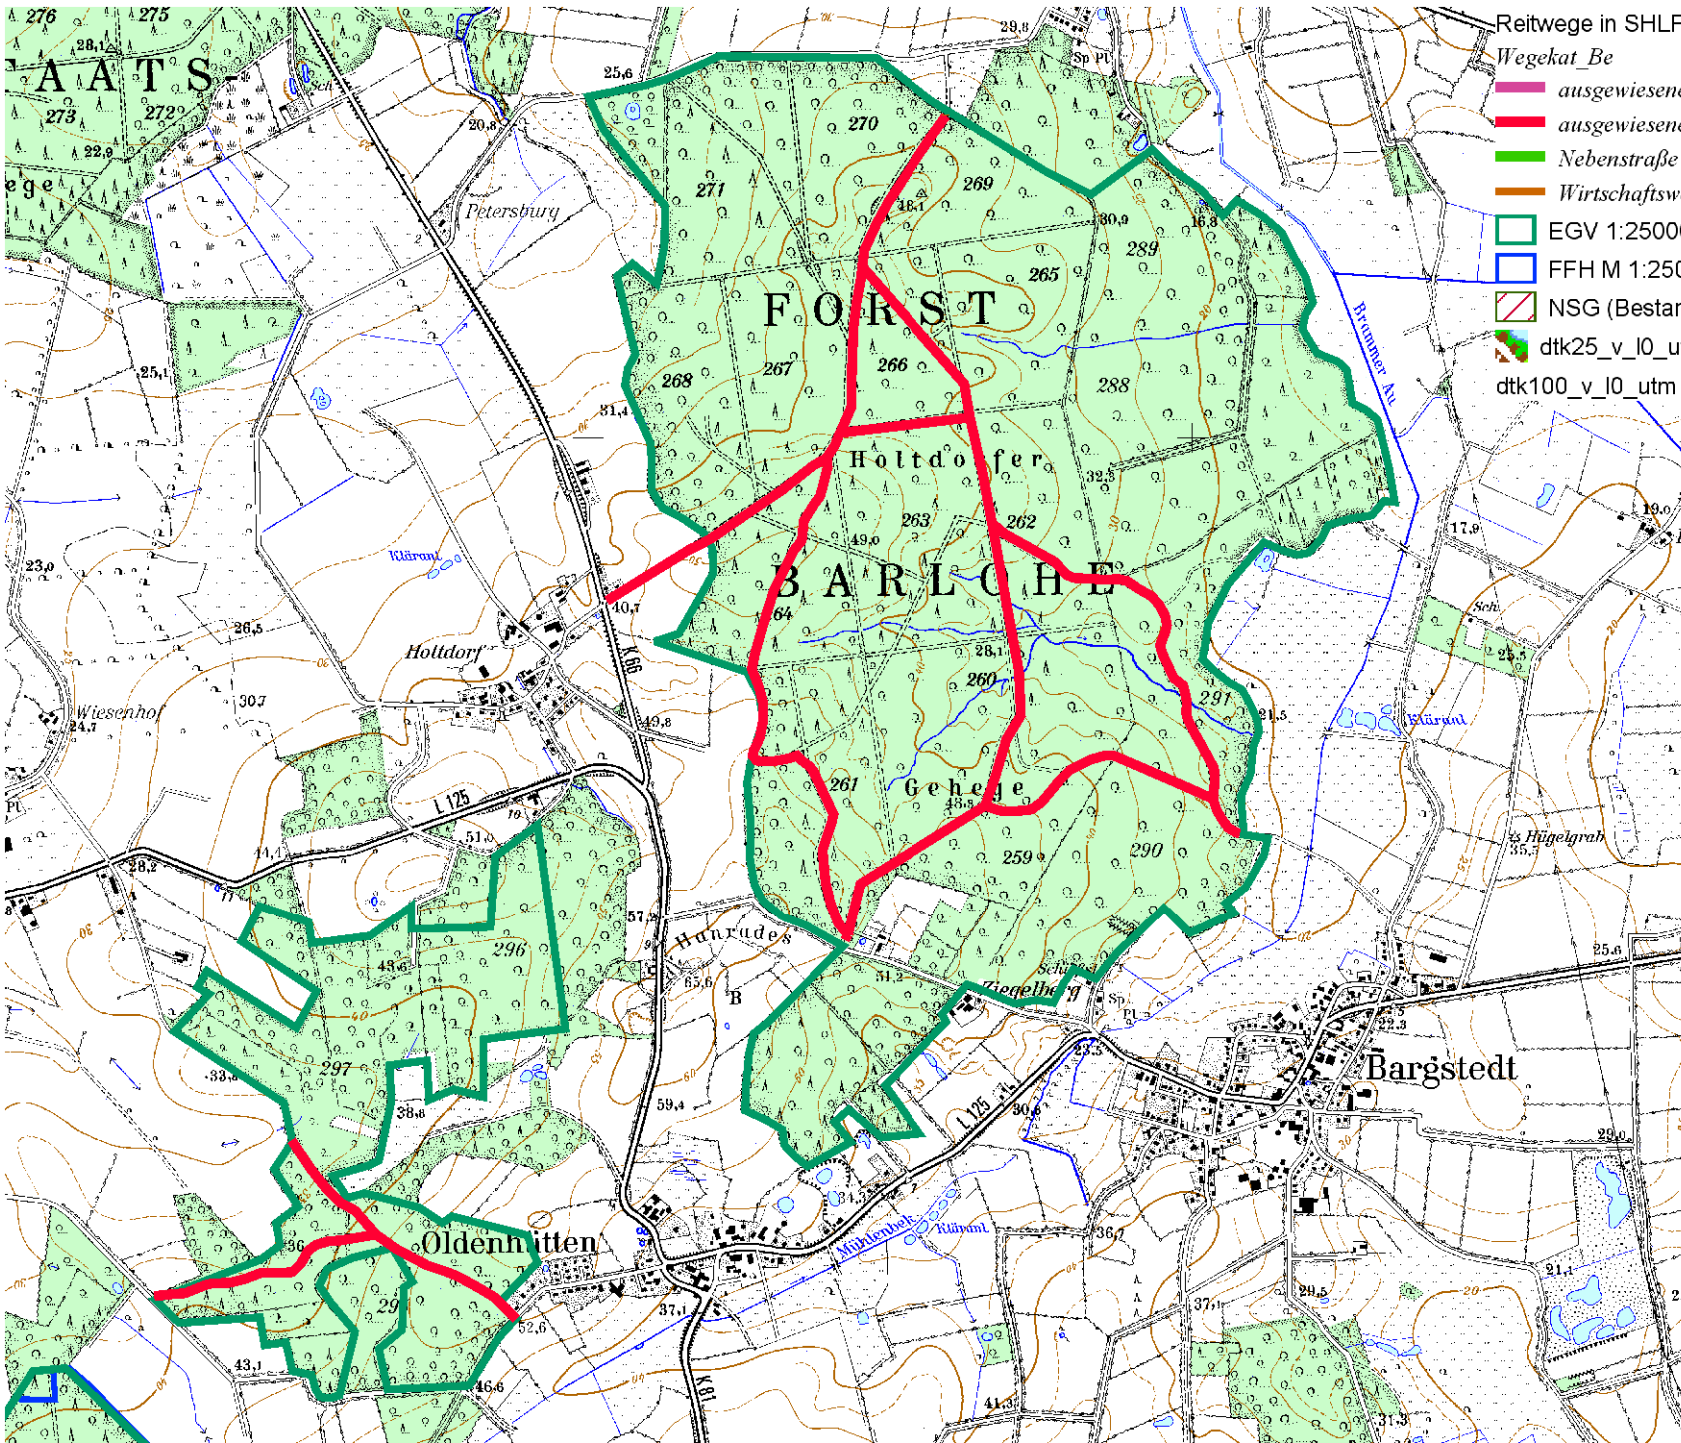

Reit- und Fahrwege Holtdorfer Gehege und Born/Brain

Reitwege in SHLF

Wegekategorie

 ausgewiesener, öffentlicher Reit- und Gespannweg

 ausgewiesener, öffentlicher Reitweg

 Nebenstraße gut geeignet, asphaltiert

 Wirtschaftsweg - Reiten zulässig, wassergebunden befestigt oder

 EGV 1:25000

 FFH M 1:25000

 NSG (Bestand)

 dtk25_v_I0_utm Kombinierte Farbausgabe

 dtk100_v_I0_utm Kombinierte Farbausgabe