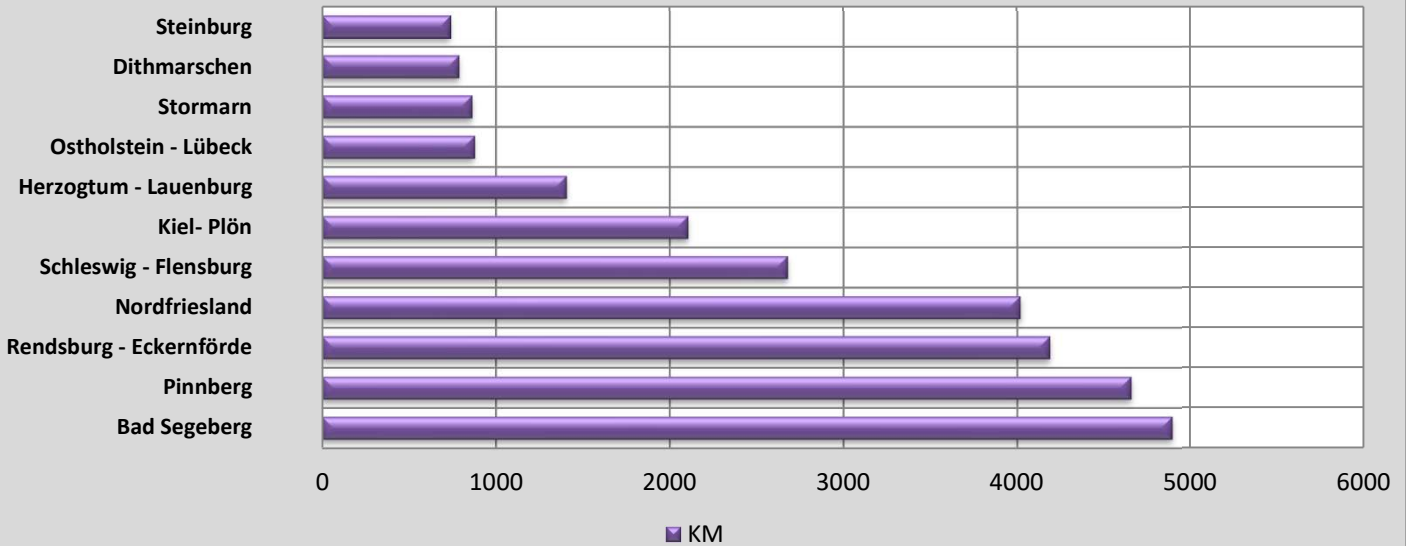

# AUSWERTUNGS ÜBERSICHT SCHLESWIG - HOLSTEIN CUP 2022

## Gesamt Kilometer

## KREISWERTUNG

KREIS	KM
BAD SEGEBERG	4897
PINNBERG	4661
RENSBURG - ECKERNFÖRDE	4190
NORDFRIESLAND	4023
SCHLESWIG - FLENSBURG	2680
KIEL- PLÖN	2106
HERZOGTUM - LAUENBURG	1410
OSTHOLSTEIN - LÜBECK	878
STORMARN	864
DITHMARSCHEN	789
STEINBURG	741